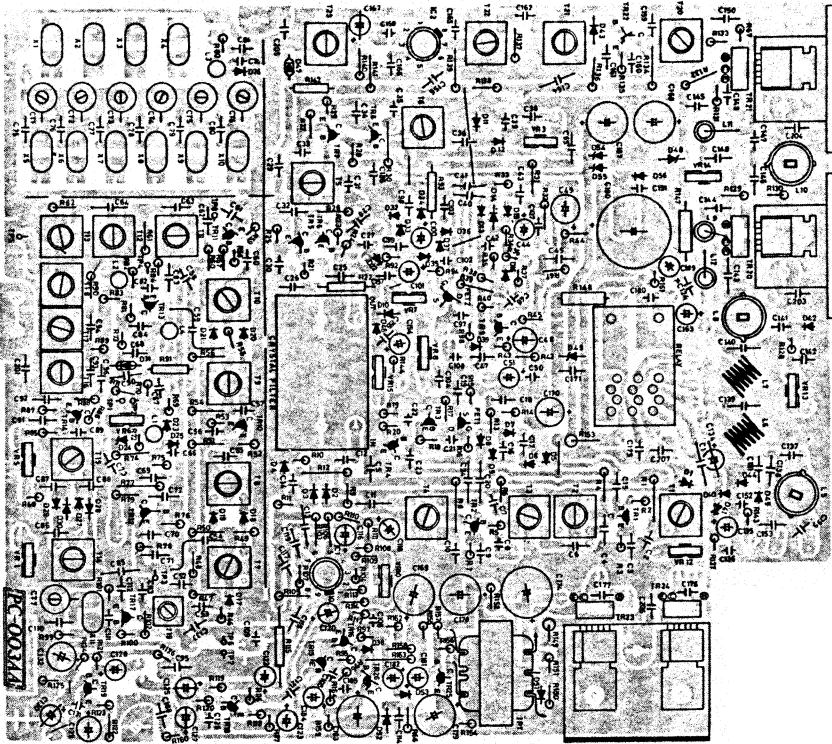

PARTS LAYOUT

FRONT VIEW

BACK VIEW

WIRING DIAGRAM

P.C.B. WIRING

BLK - BLACK
 R - RED
 Y - YELLOW
 GRAY - GRAY
 W - WHITE

CHANNEL SW WIRING

C1 PB 5-110-S
 C2 BR 5-55-S
 C3 R 5-55-S
 C4 O 5-75-S
 C5 Y 5-85-S
 C6 BR 5-60-S
 C7 Y 5-60-S
 C8 GRAY 5-45-S
 C9 R 5-50-S
 C10 LB 5-80-S
 C11 BLK 5-110-S
 C12 O 5-70-S
 C13 PI 5-55-S

BLK - BLACK
 BR - BROWN
 R - RED
 O - ORANGE
 Y - YELLOW
 GR - GREEN
 LB - LIGHT BLUE
 PB - PRUSSIAN BLUE
 GRAY - GRAY
 PI - PINK

C14 BR 5-45-S
 C15 R 5-55-S
 C16 O 5-65-S
 C17 Y 5-75-S