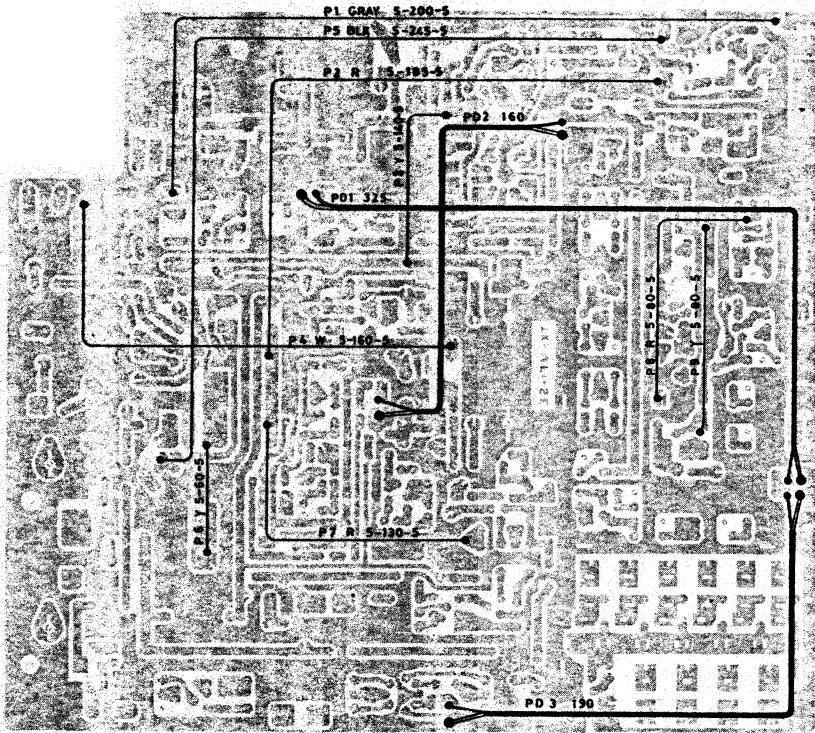

PARTS LAYOUT

FRONT VIEW

BACK VIEW

WIRING DIAGRAM

P.C.B. WIRING

BLK - BLACK
 R - RED
 Y - YELLOW
 GRAY - GRAY
 W - WHITE

CHANNEL SW WIRING

C1 PB 5-110-S
 C2 BR 5-55-S
 C3 R 5-55-S
 C4 O 5-75-S
 C5 Y 5-85-S
 C6 BR 5-60-S
 C7 Y 5-60-S
 C8 GRAY 5-45-S
 C9 R 5-50-S
 C10 LB 5-80-S
 C11 BLK 5-110-S
 C12 O 5-70-S
 C13 PI 5-55-S

BLK - BLACK
 BR - BROWN
 R - RED
 O - ORANGE
 Y - YELLOW
 GR - GREEN
 LB - LIGHT BLUE
 PB - PRUSSIAN BLUE
 GRAY - GRAY
 PI - PINK

C14 BR 5-45-S
 C15 R 5-55-S
 C16 O 5-65-S
 C17 Y 5-75-S